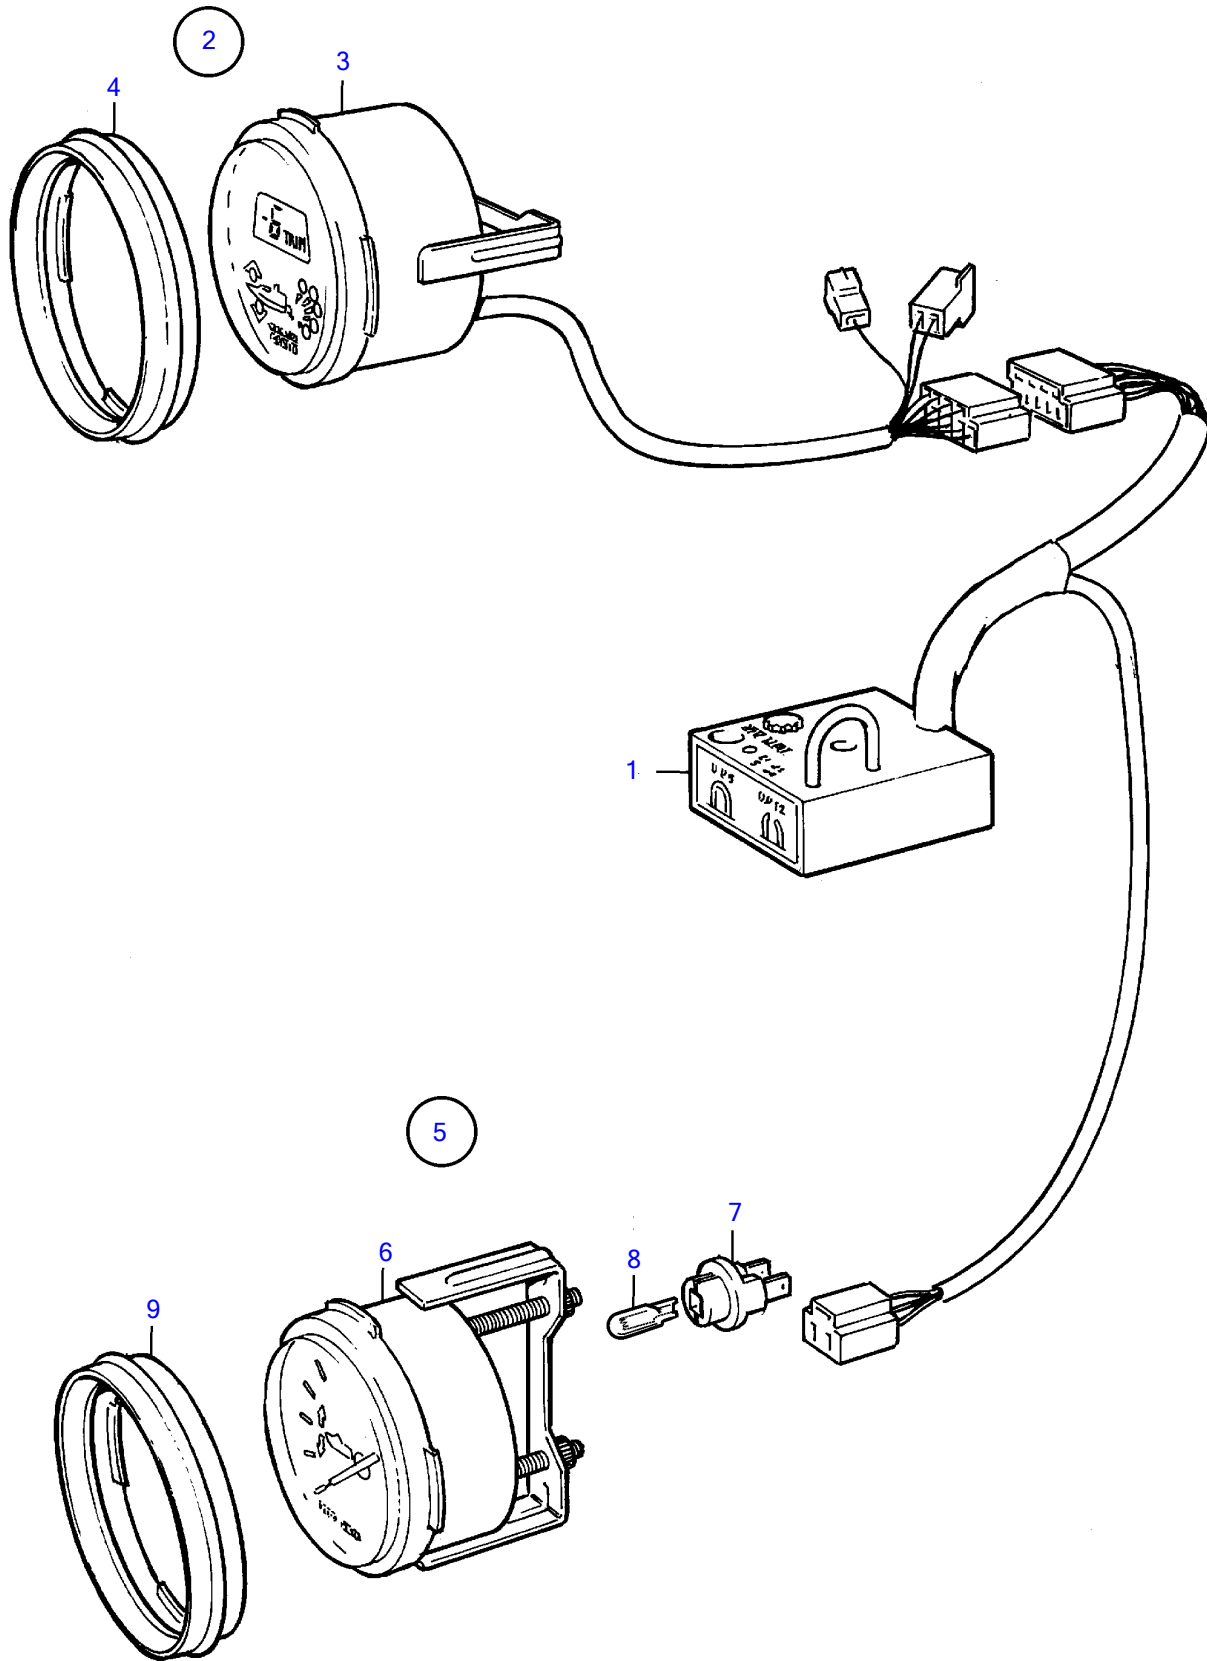

AD31L-A, AD31P-A, AD41L-A, AD41P-A, D41L-A, TAMD31L-A, TAMD31M-A, TAMD31P-A, TAMD31S-A, TAMD41H-A, TAMD41H-B, TAMD41P-A, TAMD41L-A, TAMD41M-A, TMD31L-A, TMD41L-A

AD31L-A, AD31P-A, AD41L-A, AD41P-A, D41L-A, TAMD31L-A, TAMD31M-A, TAMD31P-A, TAMD31S-A, TAMD41H-A, TAMD41H-B, TAMD41P-A, TAMD41L-A, TAMD41M-A, TMD31L-A, TMD41L-A

REF	PART NO.	QTY	DESCRIPTION	NOTES
1	873226	1	Control unit	
2	(873227)	1	Trimmer	Digital, Obsolete part
3	872498	1	• Trimmer	
4	858643	1	• Front ring	
5	(873136)	1	Trimmer	Analog, Obsolete part
6		1	• Trimmer	
7	863945	1	• Lamp socket	
8	863946	1	• Bulb	Red
9	858643	1	• Front ring	